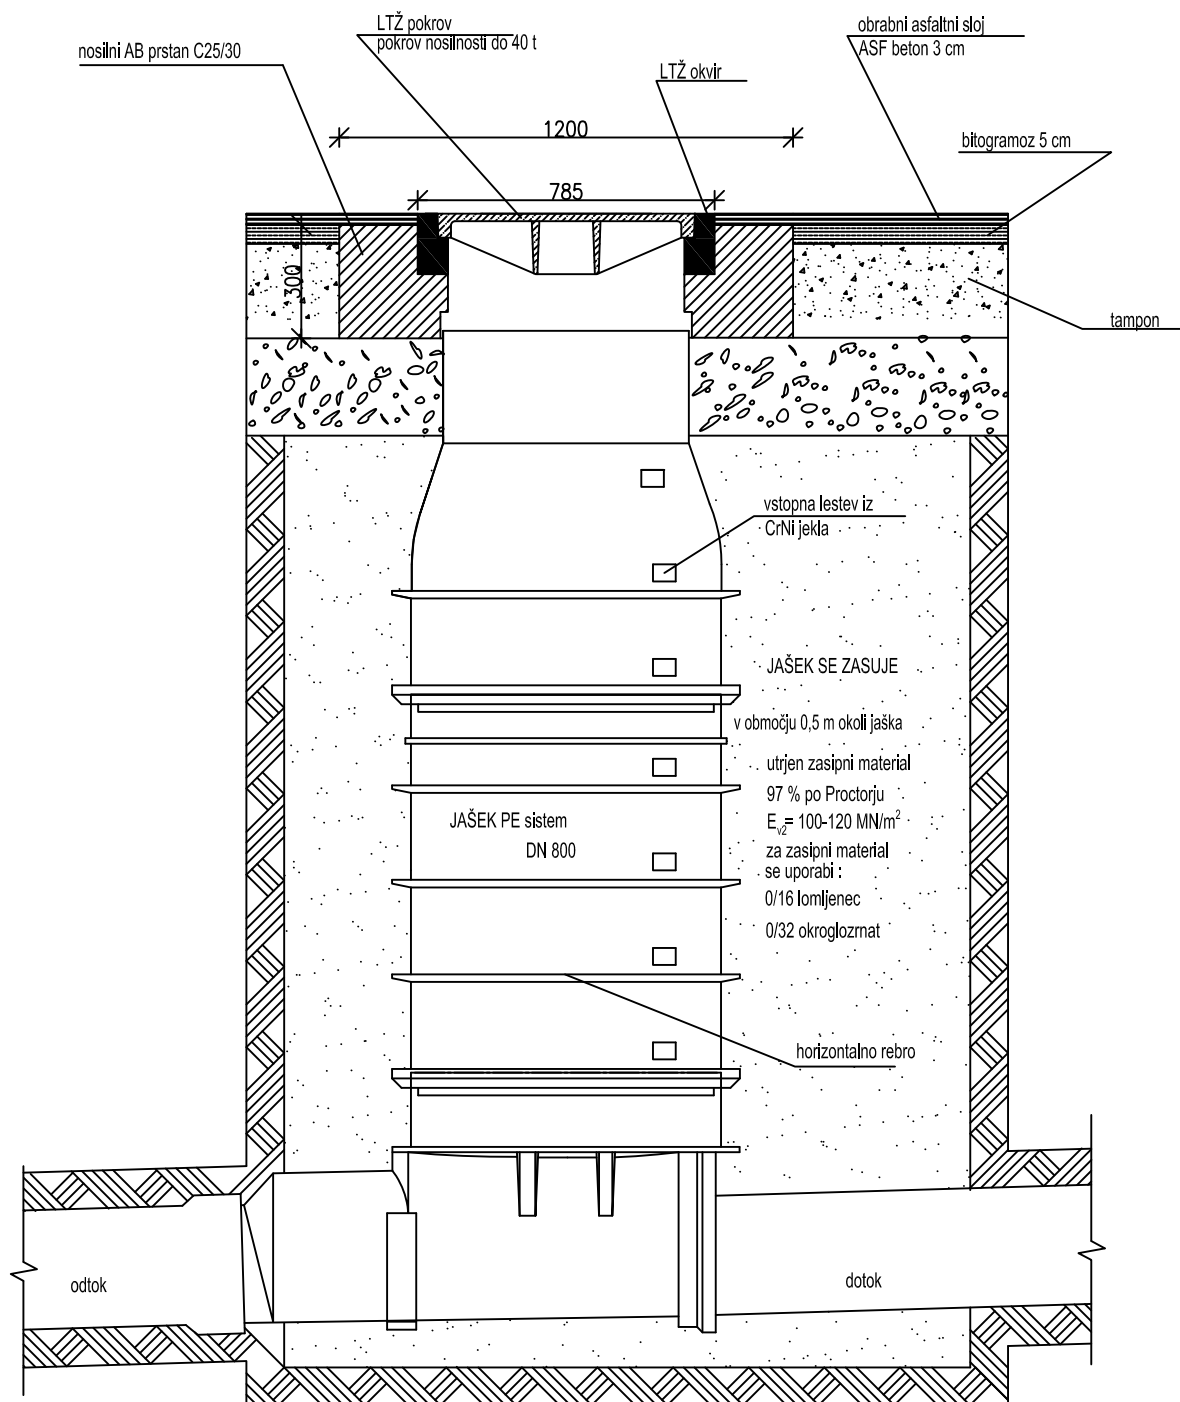

PRIMER VGRADNJE JAŠKA DN 800

IZVAJALEC: **FIRSK d.o.o.**

VSEBINA RISBE:
REVIZIJSKI JAŠEK, PE, DN800