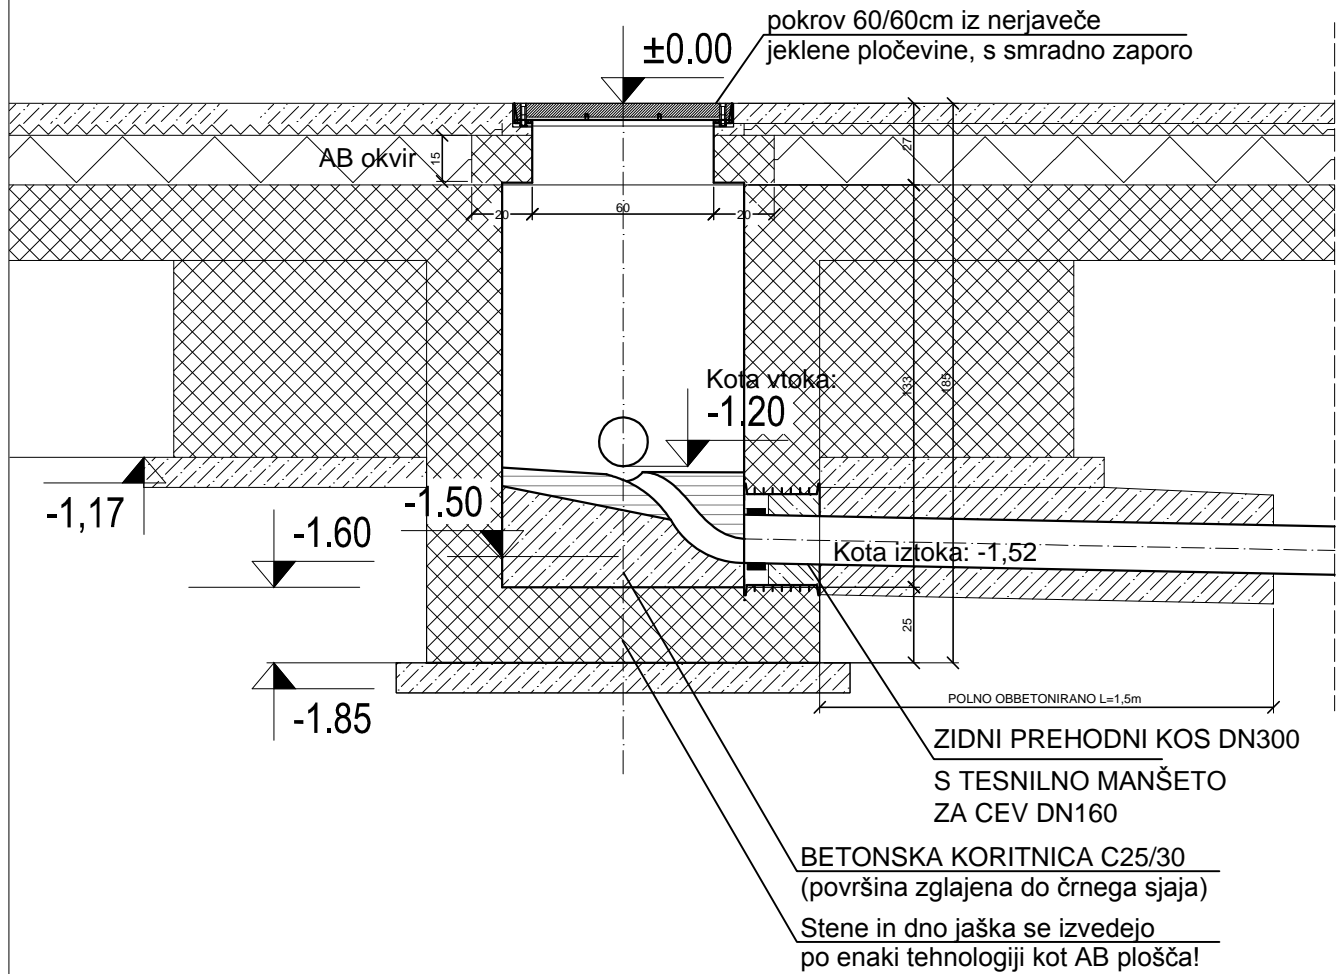

DETAJL REVIZIJSKEGA JAŠKA RJ4-s V OBJEKTU M 1:25

Prerez A-A