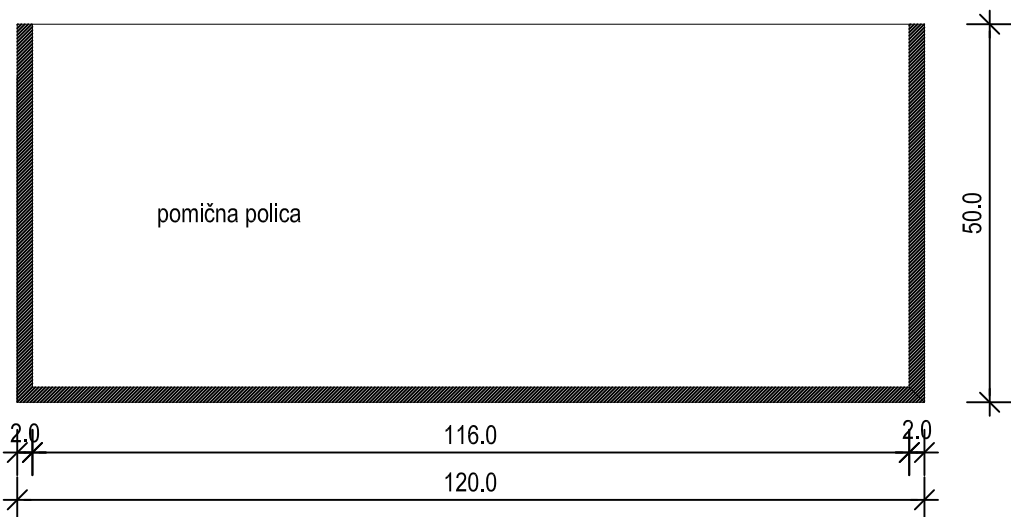

TLORIS

Oznaka:	Op.P.Gp
Tip:	garderobni pult
Pozicija:	1N - lobby
Št. kos.:	4

*splošno	* izvajalec dostavi vse vzorce pohištva, blaga in barv pred naročilom v potrditev investitorju in projektantu! * v primeru nejasnosti pri šifrah produktov proizvajalca je potrebno preveriti pravilnost naročila v slikovnem gradivu shem in pri projektantu! * navedeni proizvajalci in dobavitelji ter izdelki so opisne narave zaradi določitve nivoja kvalitete in tehničnih zahtev opreme * v primeru ponudbe drugega izdelka je izvajalec dolžan predložiti v potrditev vzorec izdelka in pripadajoče tehnične specifikacije * v primeru ponudbe drugega izdelka je izvajalec dolžan zagotoviti izdelek enakih dimenzij oziroma preveriti skladnost z načrti * izvajalec je dolžan pred dobavo in montažo na gradbišču preveriti vgradne mere za opremo * izvajalec je dolžan pred dobavo in montažo na gradbišču preveriti in pravočasno zagotoviti ustrezno predpripravo za montažo	
opis - tip	pomični garderobni pult iz furnirane iverne plošče in oplemenitene iverke oprema pulta : 2x pomična polica	
dim (V / Š / G)	90 / 120 / 55 cm	
front / zunanost	furnirana iverna plošča 18mm (furnir npr. breza , macesen)	
notranjost in police	oplemenitena iverka 18mm in 28mm (police) ,enobarvni dekor , zaključki ABS nalimki 1,5mm	
ročaj	/	
okovje	vrtljiva gumijasta kolesa z možnostjo fiksiranja	
zaklepanje	/	
barva	izbor iz barvnega dekorja proizvajalca , furnirani del prozorna ali tonirana lak lazura	
*OPOMBA	/	
programska uporaba	lobby : garderobni pult za čas prireditvev , opcijska uporaba kot pultji za catering ali za predavanja / delavnice	

GUŽIČ TRPLAN ARHITEKTI

Gužič Trplan arhitekti d.o.o., Ciri-Metodov trg 15, 1000 Ljubljana, tel: 012321386, fax:012321387

Naziv objekta:	Večnamenska športna dvorana	
Vsebina risbe:	Sheme dodatne opreme za prireditve	Merilo: 1:10
Datum:	Oktober 2013	Številka lista: Sh.P.3