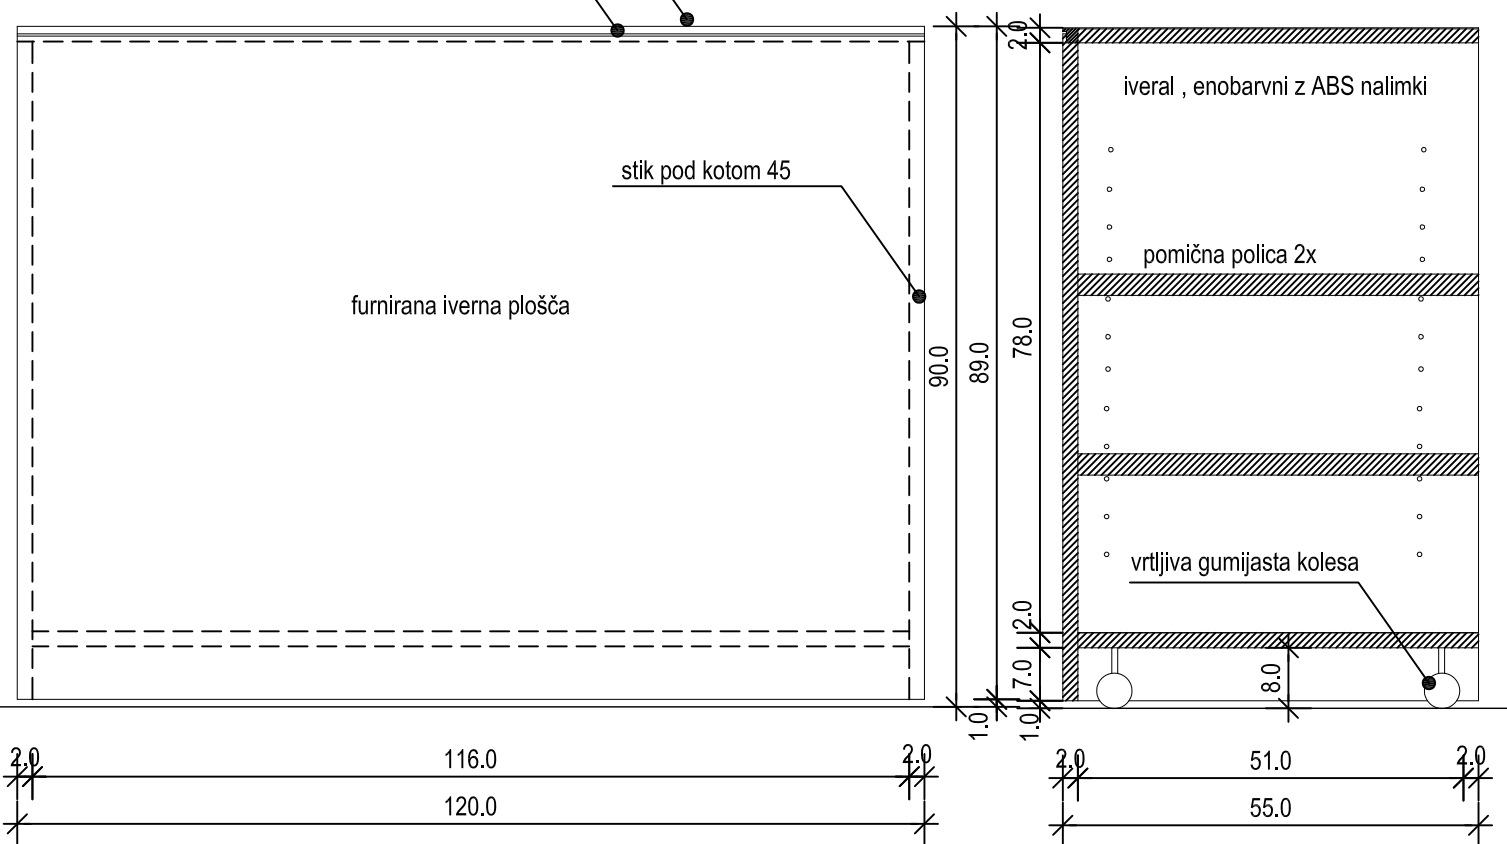

furnirana iverna plošča
zgornji rob - debelina 10mm,
sistemska fuga 3mm
(rob - nalimek lesena masiva)

POGLED

PREREZ